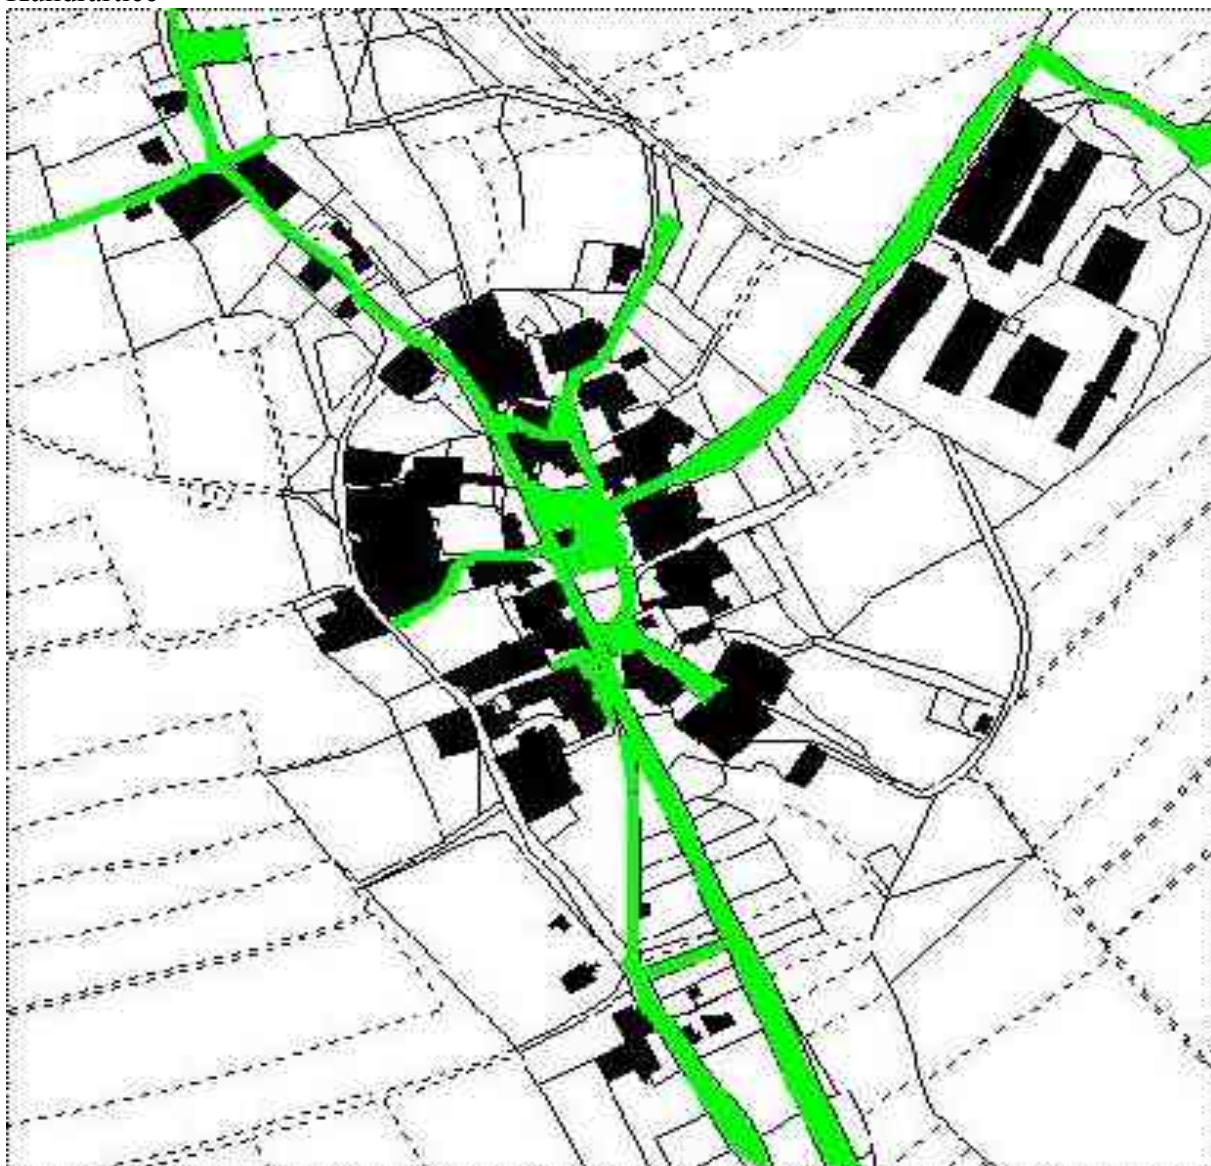

Příloha č.1

k obecně závazné vyhlášce obce Rozsochy, kterou se stanovují pravidla pro pohyb psů na veřejném prostranství.

Rozsochy „střed obce“ a „nová čtvrť“

Příloha č. 2

k obecně závazné vyhlášce obce Rozsochy, kterou stanovují pravidla pro pohyb psů na veřejném prostranství.

(Rozsochy - „palírna a chaloupky“)

Příloha č. 3

k obecně závazné vyhlášce obce Rozsochy, kterou stanovují pravidla pro pohyb psů na veřejném prostranství.
(Rozsochy - „nádraží“)

Příloha č. 4
k obecně závazné vyhlášce obce Rozsochy, kterou stanovují pravidla pro pohyb psů na veřejném prostranství.
Blažejovice

Příloha č. 5
k obecně závazné vyhlášce obce Rozsochy, kterou stanovují pravidla pro pohyb psů na veřejném prostranství.
Albrechtice

Příloha č. 6

k obecně závazné vyhlášce obce Rozsochy, kterou stanovují pravidla pro pohyb psů na veřejném prostranství.

Kundrartice

Příloha č. 7

k obecně závazné vyhlášce obce Rozsochy, kterou stanovují pravidla pro pohyb psů na veřejném prostranství.

Vojetín