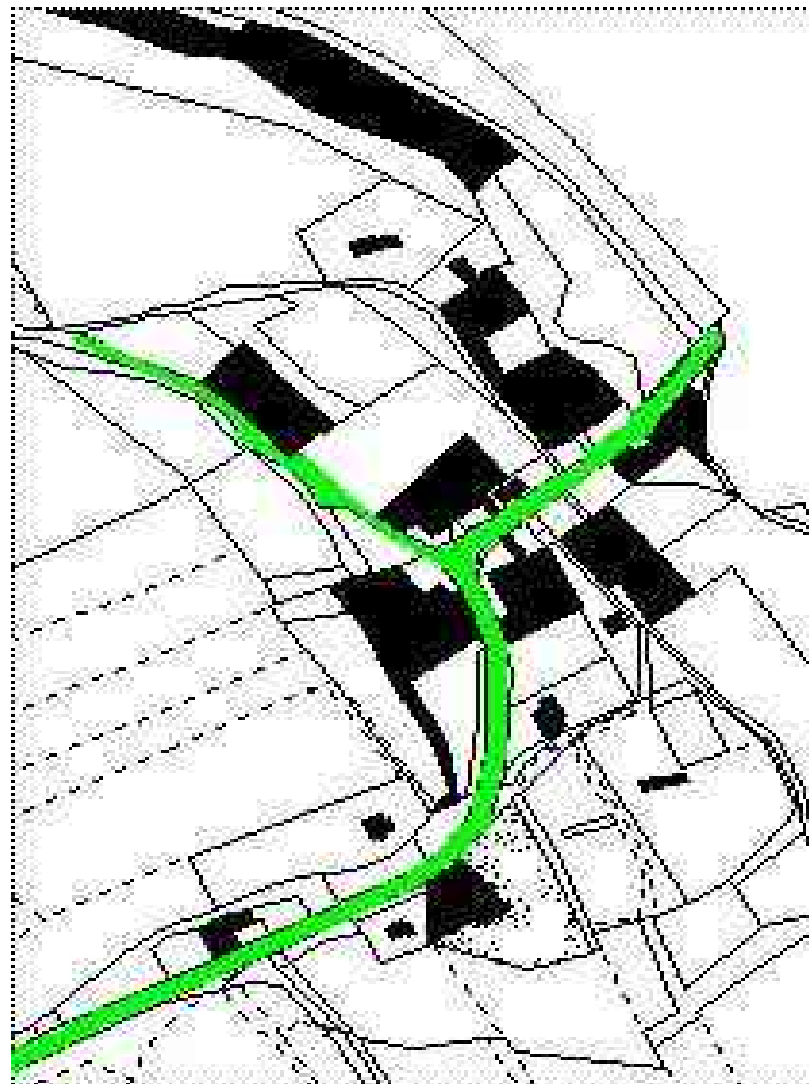

Příloha č.1

k obecně závazné vyhlášce obce Rozsochy, kterou se stanovují pravidla pro pohyb psů na veřejném prostranství.

Rozsochy „střed obce“ a „nová čtvrť“

Příloha č. 2

k obecně závazné vyhlášce obce Rozsochy, kterou stanovují pravidla pro pohyb psů na veřejném prostranství.

(Rozsochy - „palírna a chaloupky“)

Příloha č. 3

k obecně závazné vyhlášce obce Rozsochy, kterou stanovují pravidla pro pohyb psů na veřejném prostranství.
(Rozsochy - „nádraží“)

Příloha č. 4
k obecně závazné vyhlášce obce Rozsochy, kterou stanovují pravidla pro pohyb psů na veřejném prostranství.
Blažejovice

Příloha č. 5
k obecně závazné vyhlášce obce Rozsochy, kterou stanovují pravidla pro pohyb psů na veřejném prostranství.
Albrechtice

Příloha č. 6

k obecně závazné vyhlášce obce Rozsochy, kterou stanovují pravidla pro pohyb psů na veřejném prostranství.

Kundrartice

Příloha č. 7

k obecně závazné vyhlášce obce Rozsochy, kterou stanovují pravidla pro pohyb psů na veřejném prostranství.

Vojetín