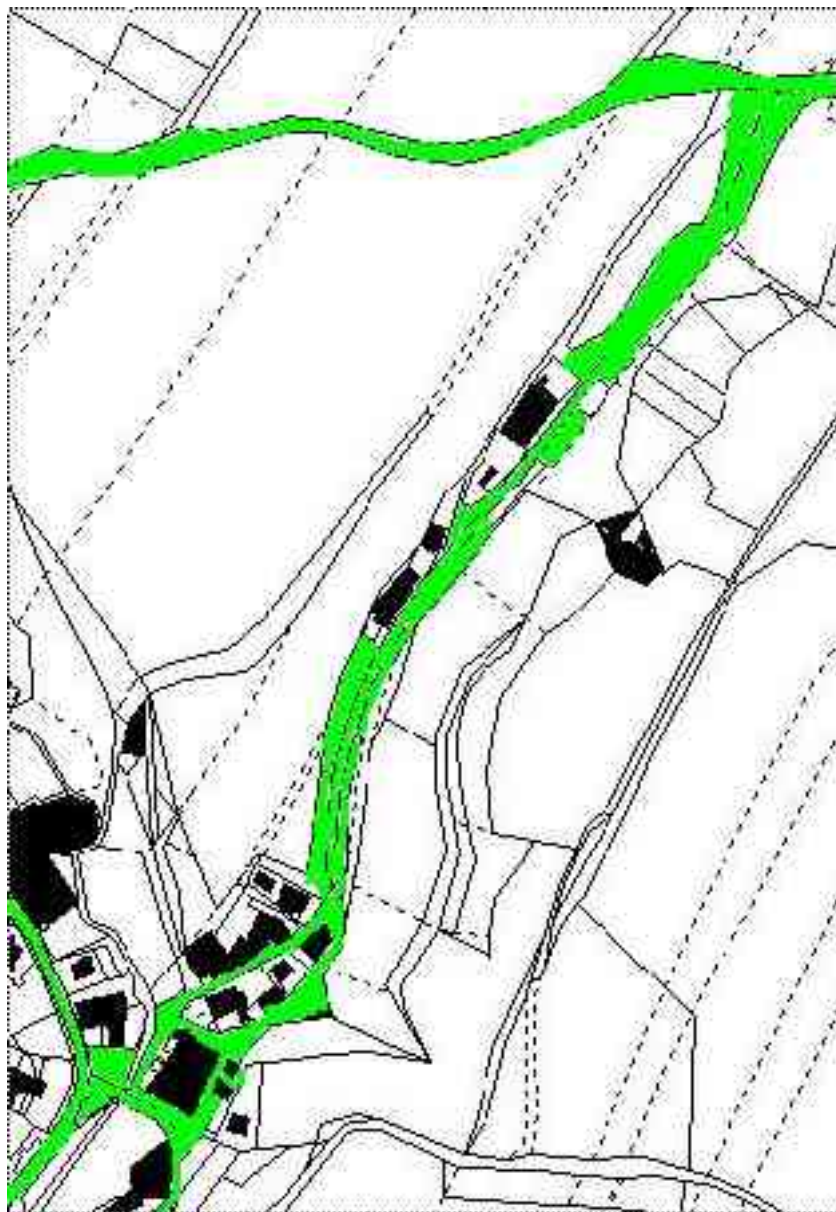

Příloha č.1

k obecně závazné vyhlášce obce Rozsochy, kterou se stanovují pravidla pro pohyb psů na veřejném prostranství.

Rozsochy „střed obce“ a „nová čtvrť“

Příloha č. 2

k obecně závazné vyhlášce obce Rozsochy, kterou stanovují pravidla pro pohyb psů na veřejném prostranství.

(Rozsochy - „palírna a chaloupky“)

Příloha č. 3

k obecně závazné vyhlášce obce Rozsochy, kterou stanovují pravidla pro pohyb psů na veřejném prostranství.
(Rozsochy - „nádraží“)

Příloha č. 4
k obecně závazné vyhlášce obce Rozsochy, kterou stanovují pravidla pro pohyb psů na veřejném prostranství.
Blažejovice

Příloha č. 5
k obecně závazné vyhlášce obce Rozsochy, kterou stanovují pravidla pro pohyb psů na veřejném prostranství.
Albrechtice

Příloha č. 6

k obecně závazné vyhlášce obce Rozsochy, kterou stanovují pravidla pro pohyb psů na veřejném prostranství.

Kundrartice

Příloha č. 7

k obecně závazné vyhlášce obce Rozsochy, kterou stanovují pravidla pro pohyb psů na veřejném prostranství.

Vojetín